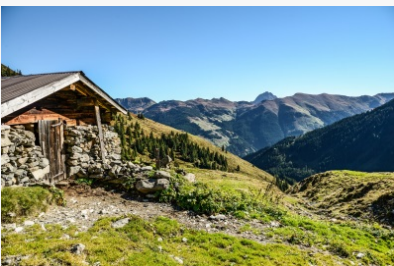

KAT Walk Weitwanderweg -
Alpin